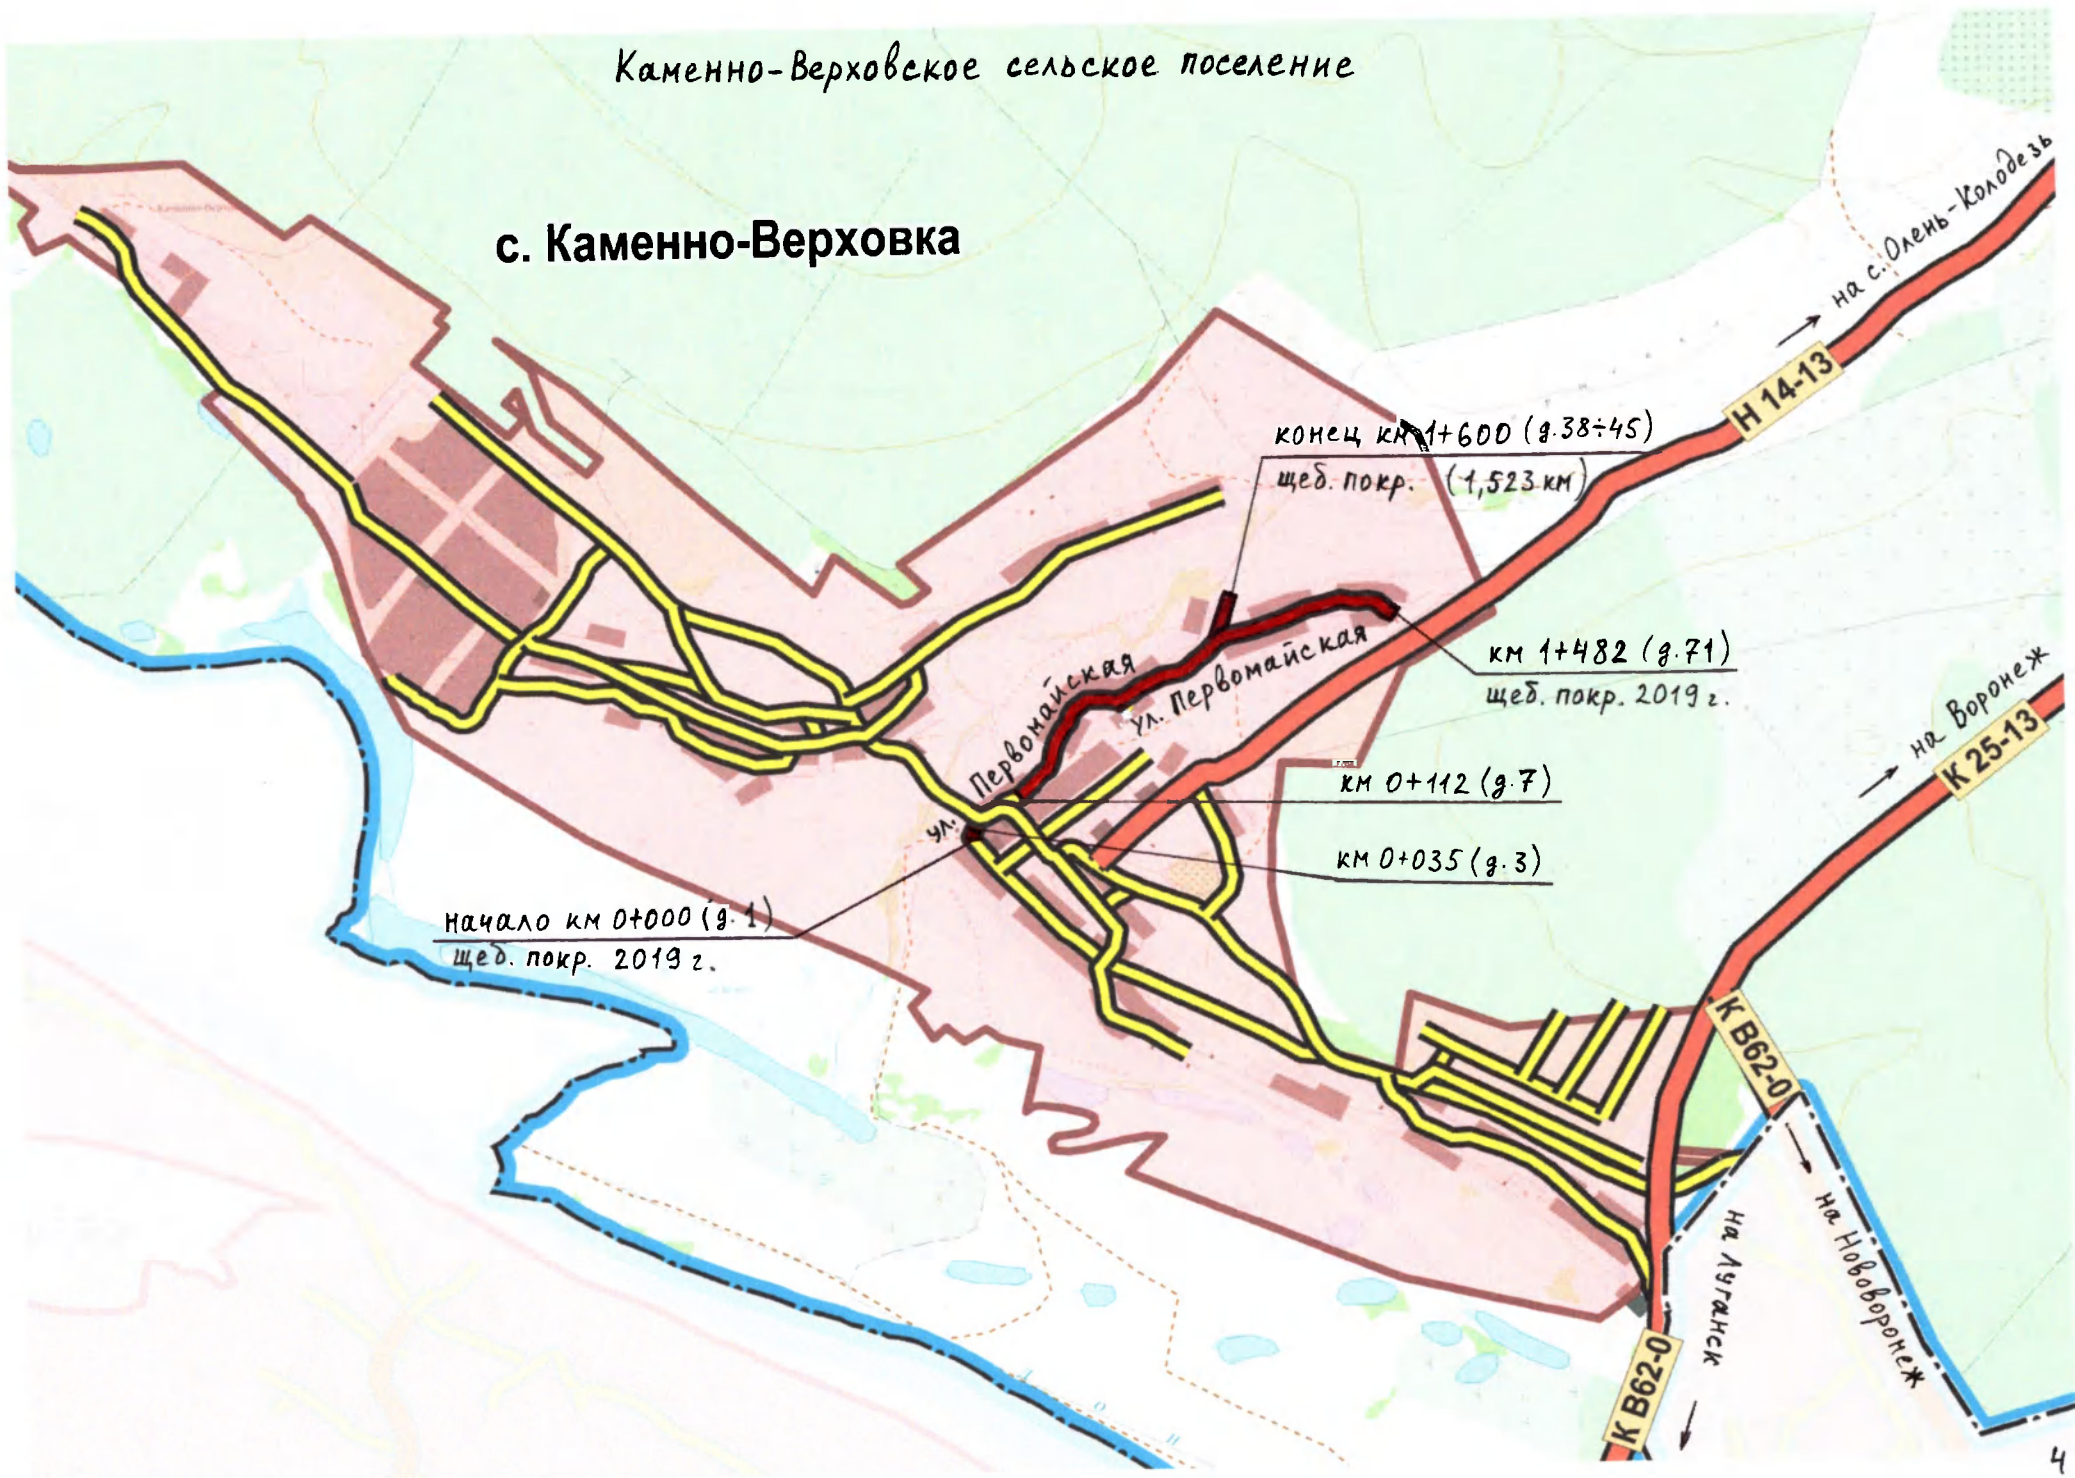

Каширское сельское поселение

СП

Мосальское СП

Данковской сельское поселение

п. Рябчево

с. Данково

Старинское СП

конец км 1+565 (г.99)
а/бетон. покр. (1,565 км)
уч.3 (0,705 км)

км 0+355 (г.14)
уч.1 (0,355 км)

Участок км 0+355 -
км 0+360, 2 (0,505 км)

начало км 0+000 (г.49)
а/бетон. покр. 2019 г.

п. Карамышево

Запрудское сельское поселение

Каменно-Верховское сельское поселение

с. Каменно-Верховка

Краснологское сельское поселение

Левороссошанское сельское поселение

конец км 2+170
а/бетон. покр. (2,17км)

ул. Октябрьская

ул. 1 Мая

Левая Роща
с. Левая Россошь

ул. 1 Мая

начало км 0+000 (з.ча ул. Пролетарская)
а/бетон. покр. 2019 г. тарская)