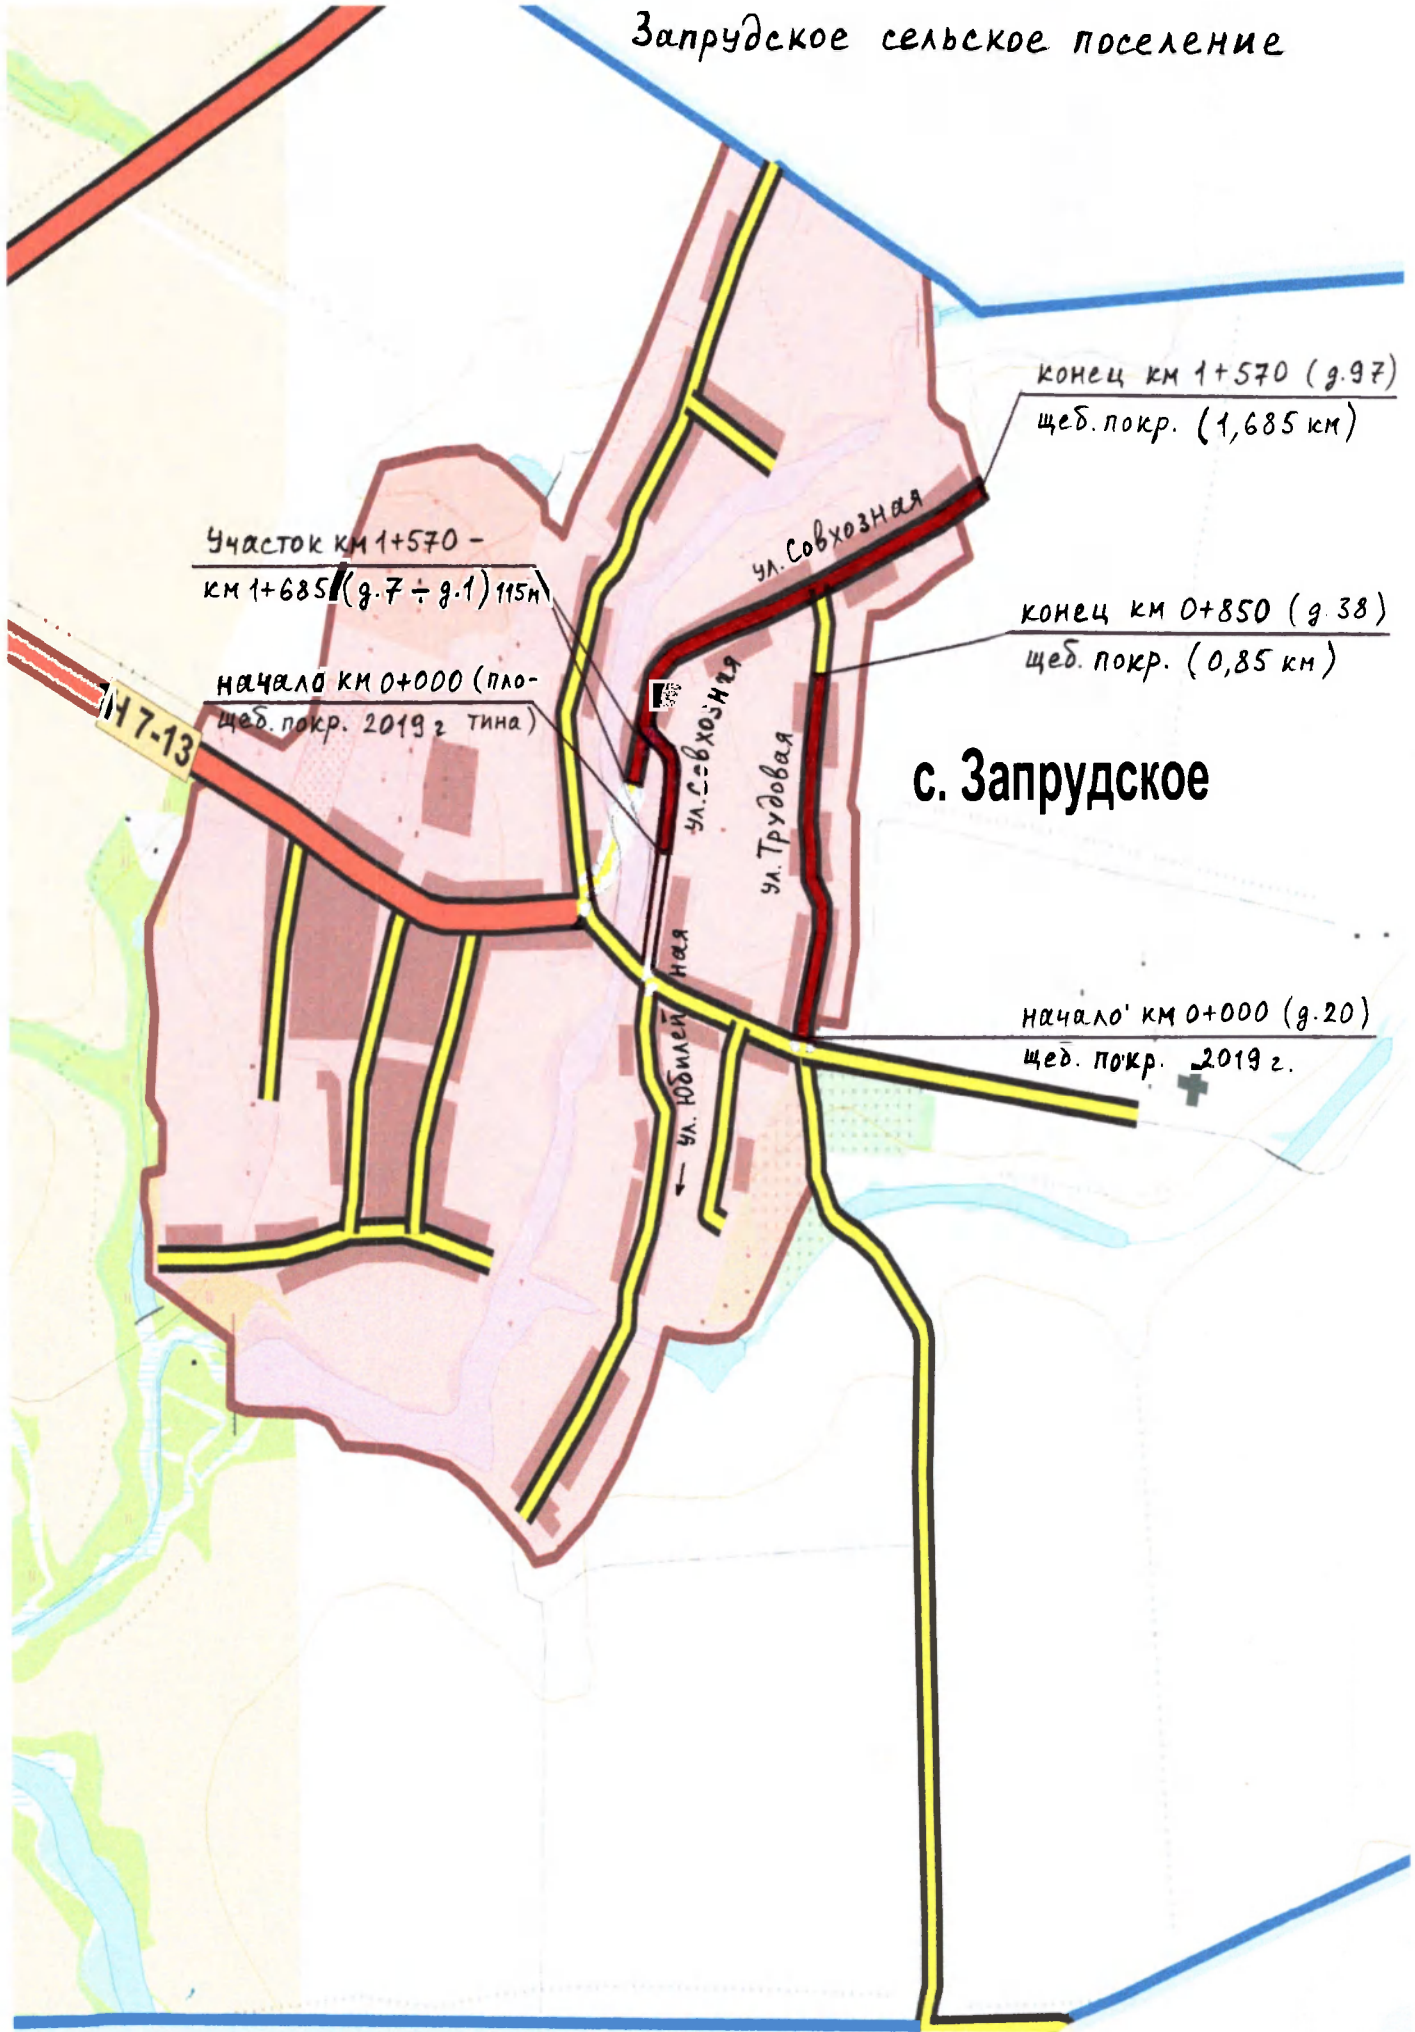

Каширское сельское поселение

СП

Мосальское СП

Данковской сельское поселение

п. Рябчево

с. Данково

Старинское СП

конец км 1+565 (г.99)
а/бетон. покр. (1,565 км)
уч.3 (0,705 км)

км 0+355 (г.14)
уч.1 (0,355 км)

Участок км 0+355 -
км 0+360, 2 (0,505 км)

начало км 0+000 (г.49)
а/бетон. покр. 2019 г.

п. Карамышево

Запрудское сельское поселение

Каменно-Верховское сельское поселение

с. Каменно-Верховка

Краснологское сельское поселение

Левороссошанское сельское поселение

конец км 2+170
а/бетон. покр. (2,17км)

ул. Октябрьская

ул. 1 Мая

Левая Роща
с. Левая Россошь

ул. 1 Мая

начало км 0+000 (з.ча ул. Пролетарская)
а/бетон. покр. 2019 г. тарская)

на п. Колодезный

К 1-13

Можайское сельское поселение