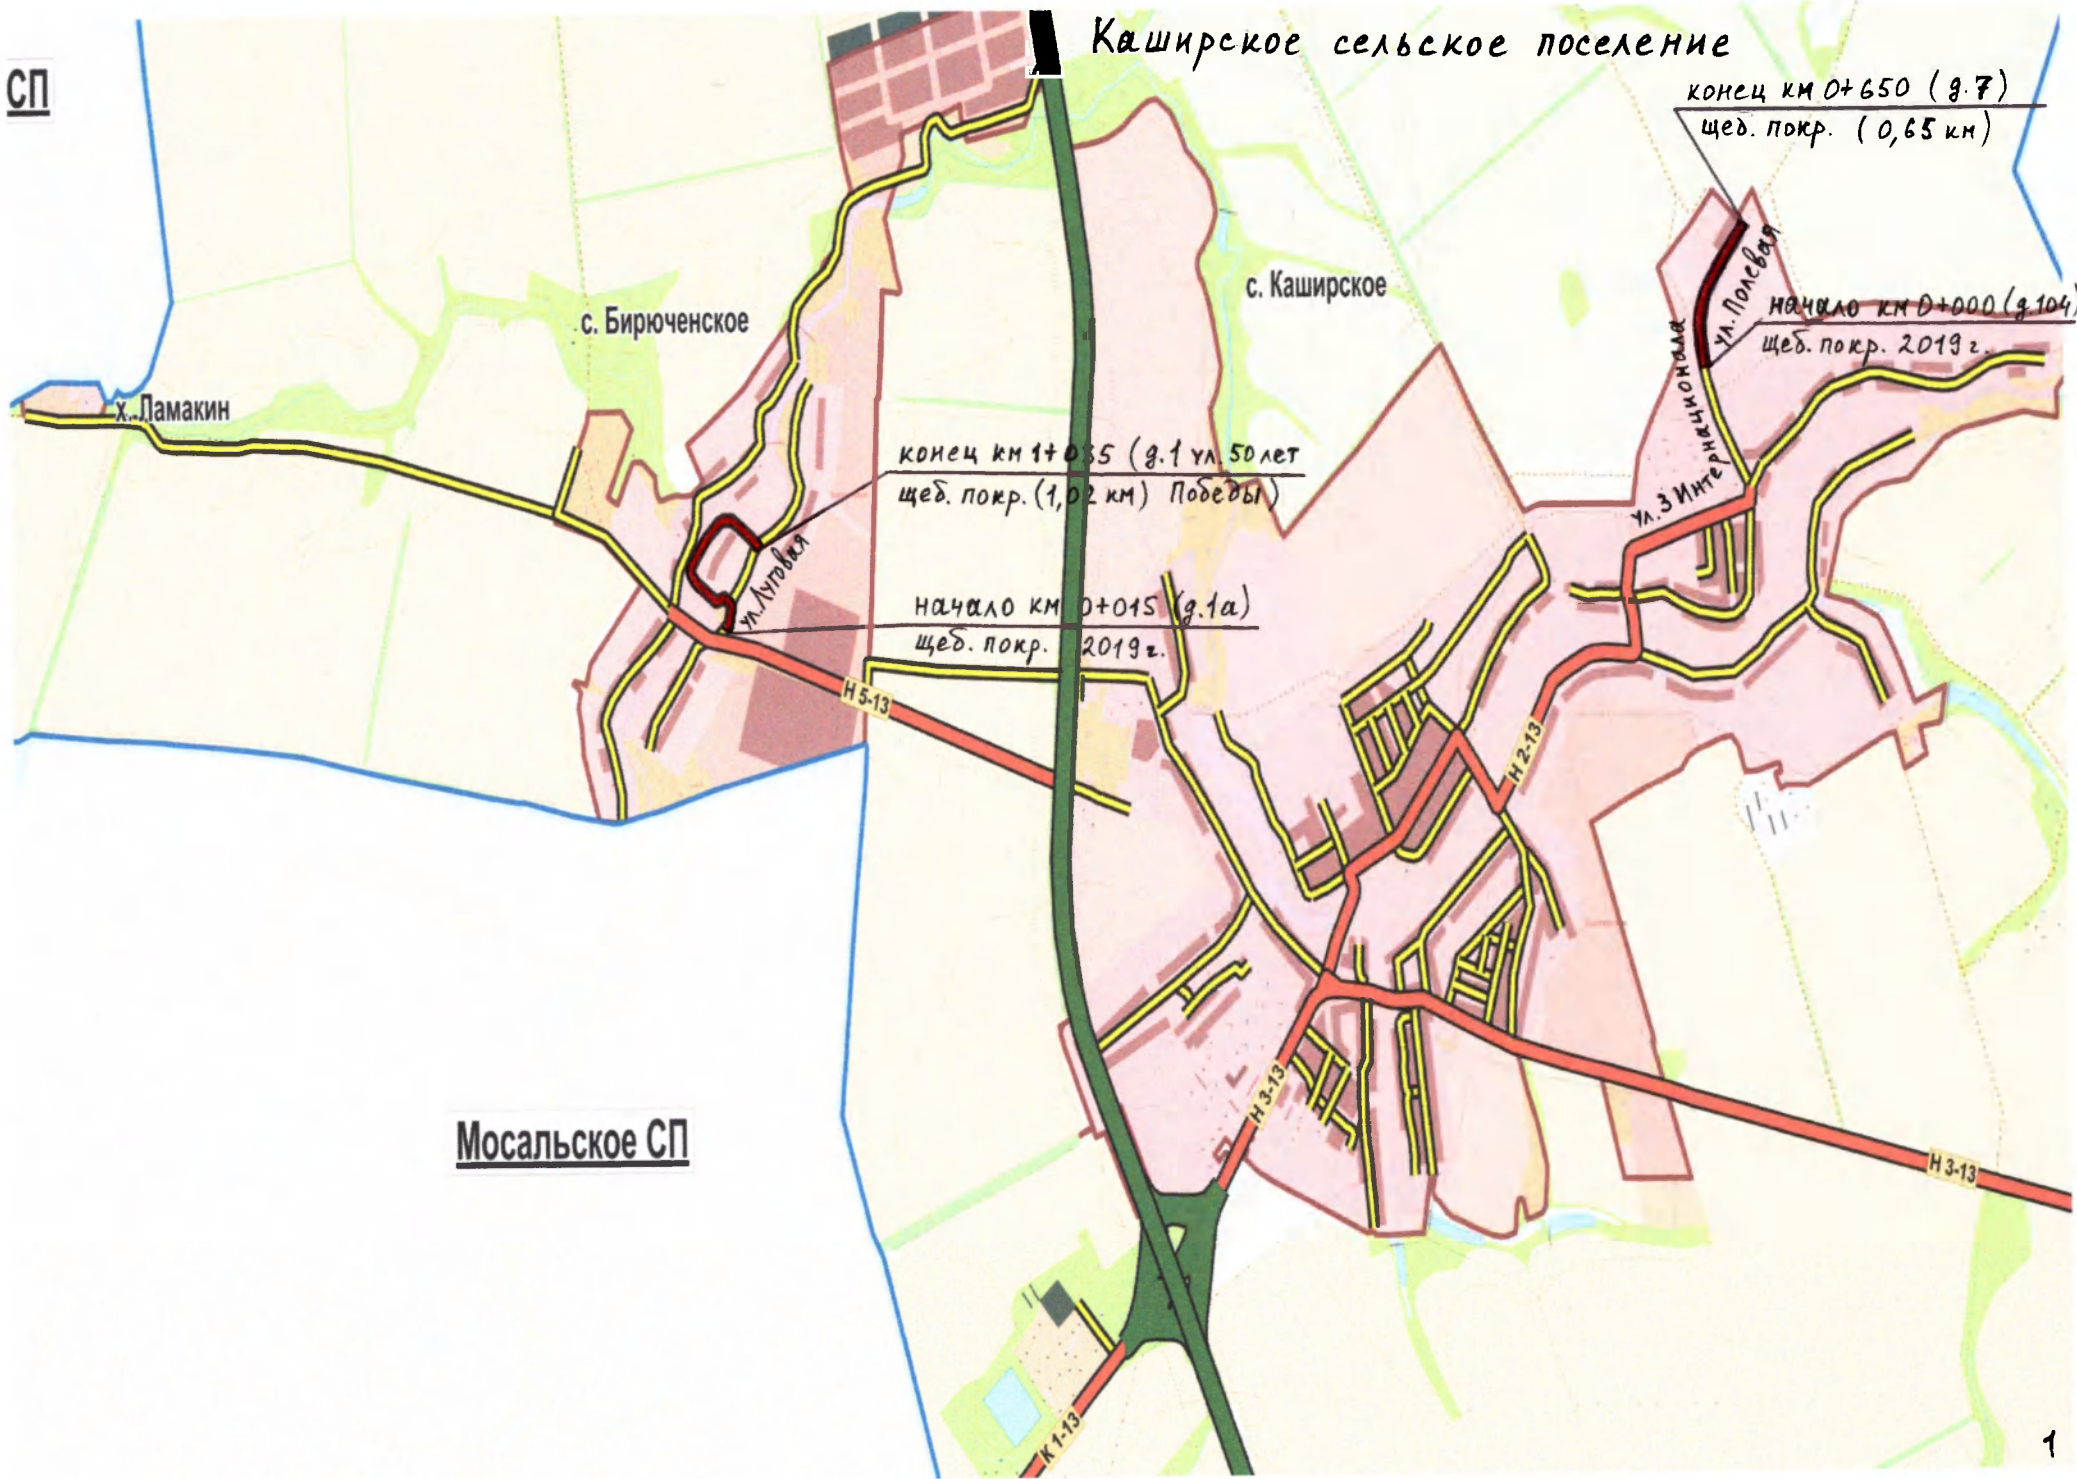

Каширское сельское поселение

СП

Мосальское СП

Данковской сельское поселение

п. Рябчево

с. Данково

Старинское СП

конец км 1+565 (г.99)
а/бетон. покр. (1,565 км)
уч.3 (0,705 км)

км 0+355 (г.14)
уч.1 (0,355 км)

Участок км 0+355 -
км 0+360, 2 (0,505 км)

начало км 0+000 (г.49)
а/бетон. покр. 2019 г.

п. Карамышево

Запрудское сельское поселение

Каменно-Верховское сельское поселение

с. Каменно-Верховка

Краснологское сельское поселение

Левороссошанское сельское поселение

конец км 2+170
а/бетон. покр. (2,17км)

ул. Октябрьская

ул. 1 Мая

Левая Роща
с. Левая Россошь

ул. 1 Мая

начало км 0+000 (з.ча ул. Пролетарская)
а/бетон. покр. 2019 г. тарская)

на п. Колодезный

К 1-13

Можайское сельское поселение